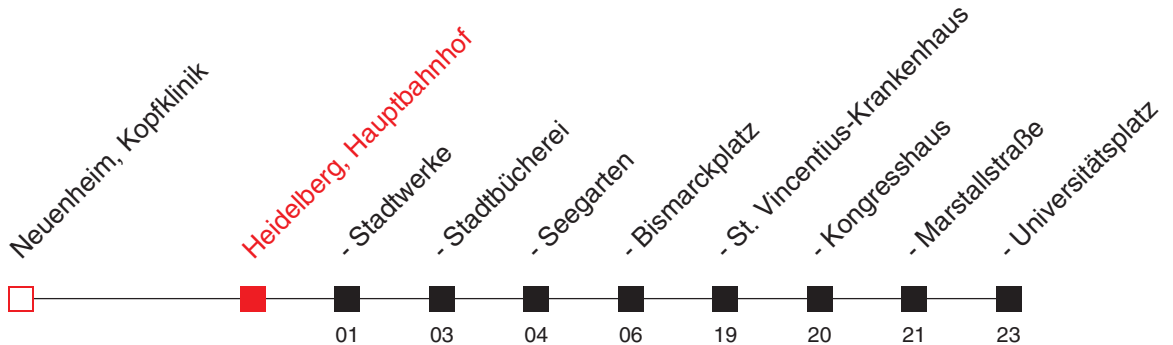

# FAHRPLAN

Gültig ab 16.12.2019 / Angaben ohne Gewähr / Heidelberg, Hauptbahnhof

Handy: <http://mobil.vrn.de> Internet: <http://www.vrn.de>

<http://m.vrn.de/1160>

Richtung:  
**Universitätsplatz**

# 32

Uhr	Montag - Freitag				
5	17	37	56		
6	16	36	54		
7	16	36	56		
8	06	16	26	36	46 56
9	06	16	26	36	46 56
10	06	16	26	36	46 56
11	06	16	26	36	46 56
12	06	16	26	36	46 56
13	06	16	26	36	46 56
14	06	16	26	36	46 56
15	06	16	26	34	40 50
16	00	10	20	30	40 50
17	00	10	20	30	40 50
18	00	10	20	30	36 46 56
19	06	16	26	36	46 56
20	06	32 <sup>A</sup>	52 <sup>A</sup>		
21	22 <sup>A</sup>	52 <sup>A</sup>			
22	22 <sup>A</sup>	52 <sup>A</sup>			
23	22 <sup>A</sup>	52 <sup>A</sup>			
0	22 <sup>A</sup>				

Am 24. und 31.12. Verkehr wie an Samstagen.  
A : bis Heidelberg, Bismarckplatz