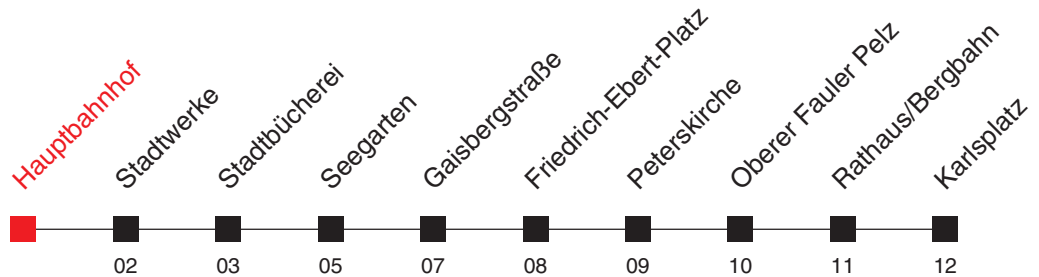

FAHRPLAN

Gültig ab 15.12.2019 / Angaben ohne Gewähr / Heidelberg, Hauptbahnhof

Handy: <http://mobil.vrn.de> Internet: <http://www.vrn.de>

<http://m.vrn.de/1160>

20

Richtung:
Heidelberg, Karlsplatz

Uhr	Montag - Freitag
5	
6	
7	
8	56
9	16 36 56
10	16 36 56
11	16 36 56
12	16 36 56
13	16 36 56
14	16 36 56
15	16 36 56
16	16 36 56
17	16 36 56
18	16 36 56
19	16 36 56
20	16 36 56
21	
22	

Uhr	Samstag
5	
6	
7	
8	52
9	12 32 52
10	12 32 52
11	12 32 52
12	12 32 52
13	12 32 52
14	12 32 52
15	12 32 52
16	12 32 52
17	12 32 52
18	12 32 52
19	12 32 52
20	12 32 52
21	
22	

Uhr	Sonn- und Feiertag
5	
6	
7	
8	
9	28 58
10	28 58
11	28 58
12	28 58
13	28 58
14	28 58
15	28 58
16	28 58
17	28 58
18	28 58
19	28 58
20	28
21	
22	

Am 24. und 31.12. Verkehr nach Sonderfahrplan.